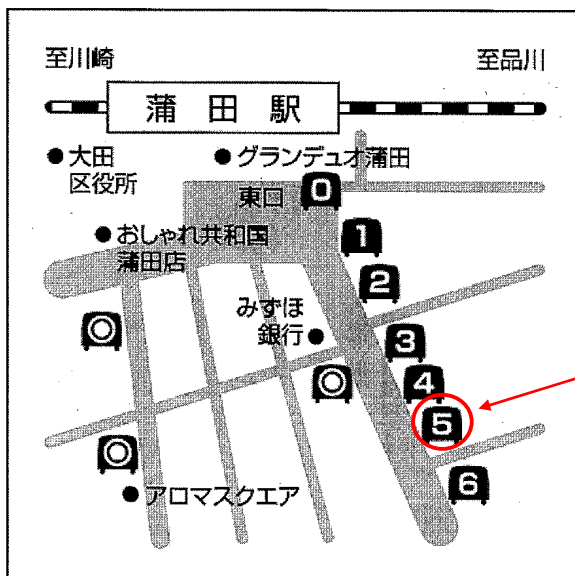

JR蒲田駅からのバス時刻表

乗車 蒲田駅東口 蒲35 東糀谷六丁目行きにご乗車下さい。
降車 東糀谷六丁目

		蒲田駅	
行先	【日の出通り経由】東糀谷六丁目		行先
時刻	平日	土曜・日祝	時刻
5			5
6	35 45 55	35 55	6
7	10 25 40 55	18 38 57	7
8	10 25 40 55	20 40 57	8
9	15 35 55	20 45	9
10	15 35 55	10 35 55	10
11	15 35 55	10 25 40 55	11
12	15 35 55	10 25 40 55	12
13	15 35 55	10 25 40 55	13
14	15 35 55	10 25 40 55	14
15	15 35 55	10 25 40 57	15
16	10 25 40 55	20 40 56	16
17	10 25 45	10 25 40 55	17
18	05 25 40 55	10 27 50	18
19	10 25 40 55	08 27 50	19
20	10 25 40	10 30 52	20
21	00 25 50	23 52	21
22	10		22
23			23
備	考 * 道路状況により遅れる場合があります。		備
		羽田京急バス 東京営業所 03-3743-9018	
	実施日: 20110316		1500-07

蒲田駅

5番バス乗場です。